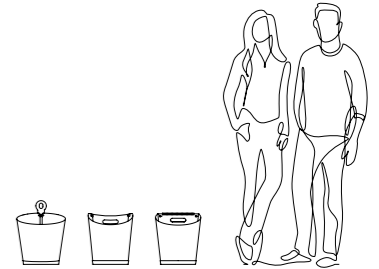

More about Ginebra

RECYCLING

DESIGNER
Pascual Salvador

YEAR
2010

LINE SKETCH

SCALE 1:10 (cm)

PRODUCT

REFERENCE

GIN 01

SIZE

Ø33 x 43 cm — 18 L
Ø13 x 16,9 in. — 4,8 gal.

GIN 02

Ø33 x 34 cm — 10 + 10 L
Ø13 x 13,4 in. — 2,6 + 2,6 gal.

GIN 03

Ø33 x 34 cm — 6 + 13 L
Ø13 x 13,4 in. — 1,6 + 3,4 gal.

COLOURS

○ BL · PLAKENE · P000

● AZ · PLAKENE · P100

● VD · PLAKENE · P208

● NJ · PLAKENE · P440

● AM · PLAKENE · P706

CUSTOMISE OPTIONS

● COLOUR

HUMAN PERCEPTION

DETAILS