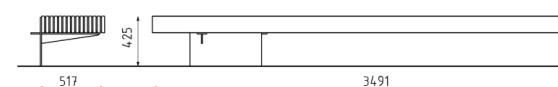

Termotöödeldud mänd

Naturaalne puit -
naturaalne viimistlus

PARGIPINK, TOOL

Bordo

LBO1

LBO2

LBO3

LBO4